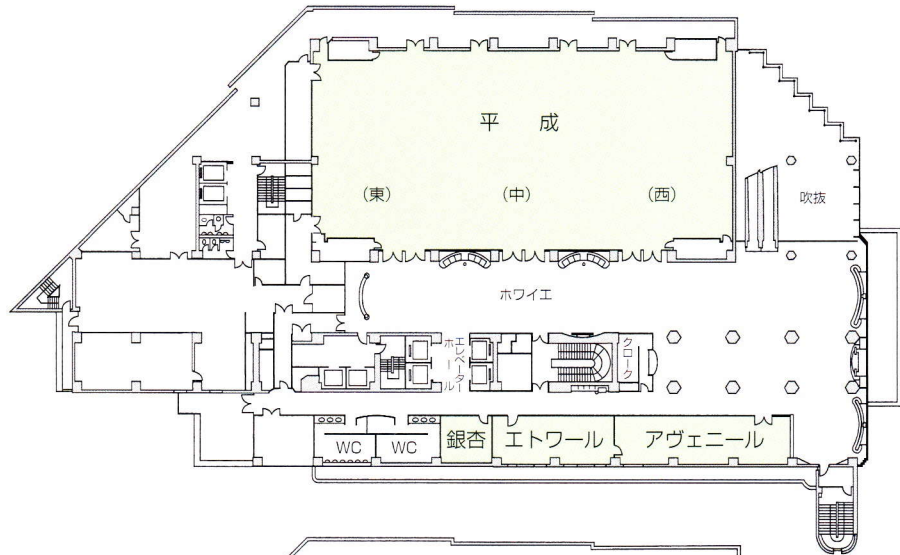

フロアのご案内

2F
 大宴会場
 平成

小宴会場
 アヴェニール
 エトワール
 銀杏

3F
 小宴会場
 桜
 檜

4F
 中宴会場
 広瀬

小宴会場
 雪月

6F
 小宴会場
 桐
 桂
 楓
 柏
 萩
 菊
 葵