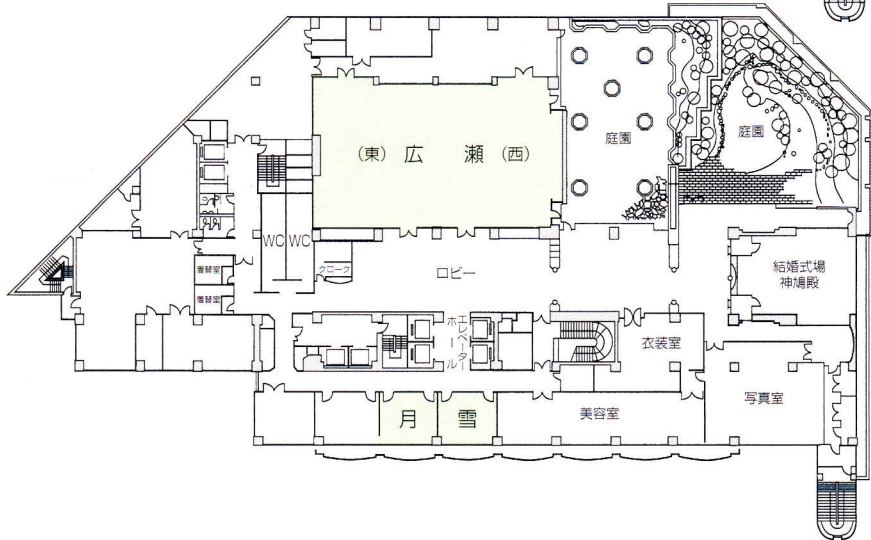

フロアのご案内

2F
 大宴会場
 平成

小宴会場
 アヴェニール
 エトワール
 銀杏

3F
 小宴会場
 桜
 檜

4F
 中宴会場
 広瀬

小宴会場
 雪月

6F
 小宴会場
 桐
 桂
 楓
 柏
 萩
 菊
 葵